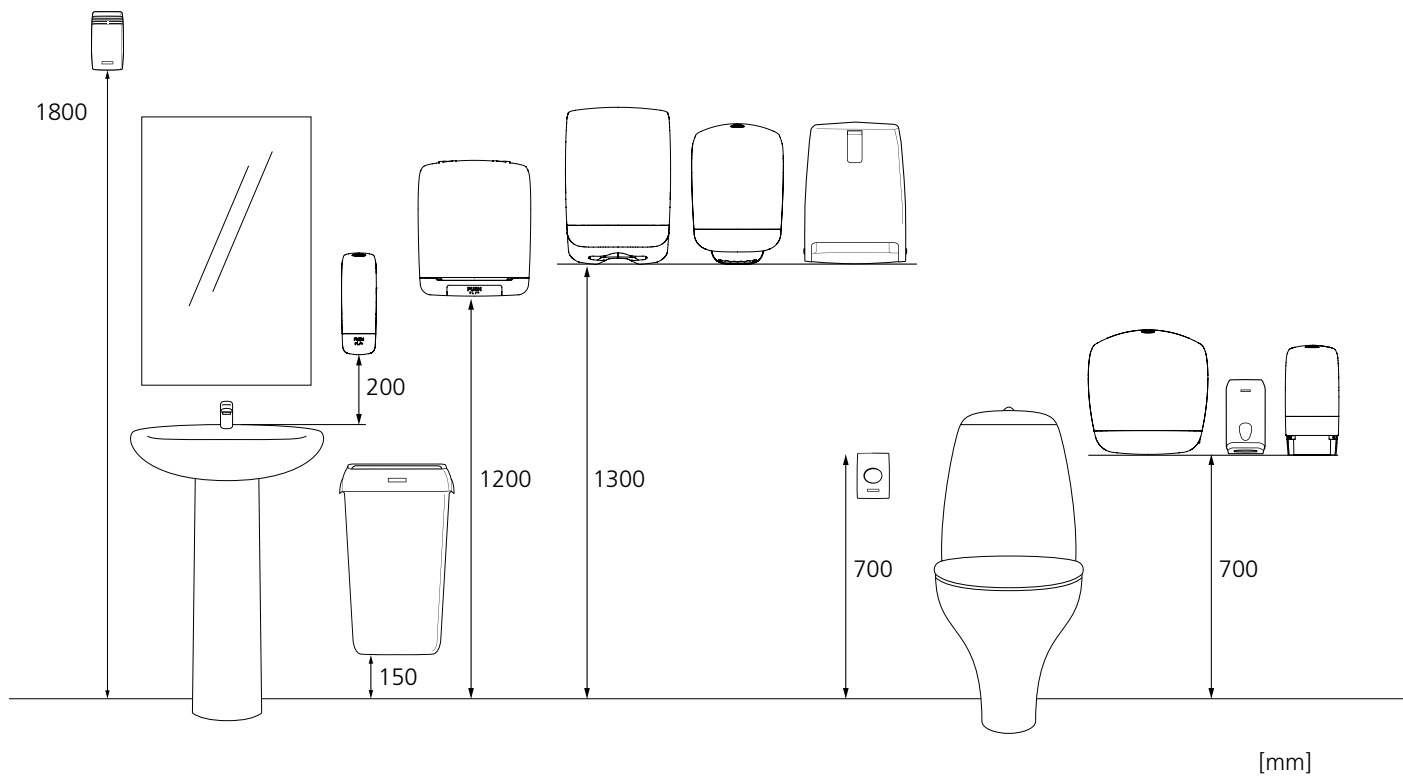

○ fehér 91981
● fekete 104490
Katrin Ease szappanadagoló 1000 ml

1 db/karton
315 x 105 x 110 mm

954267
Katrin Ease habszappan adagoló 1000 ml

* Kompatibilis termék

Az ajánlott felszerelési magasság adagolóknál szociális létesítményekben.