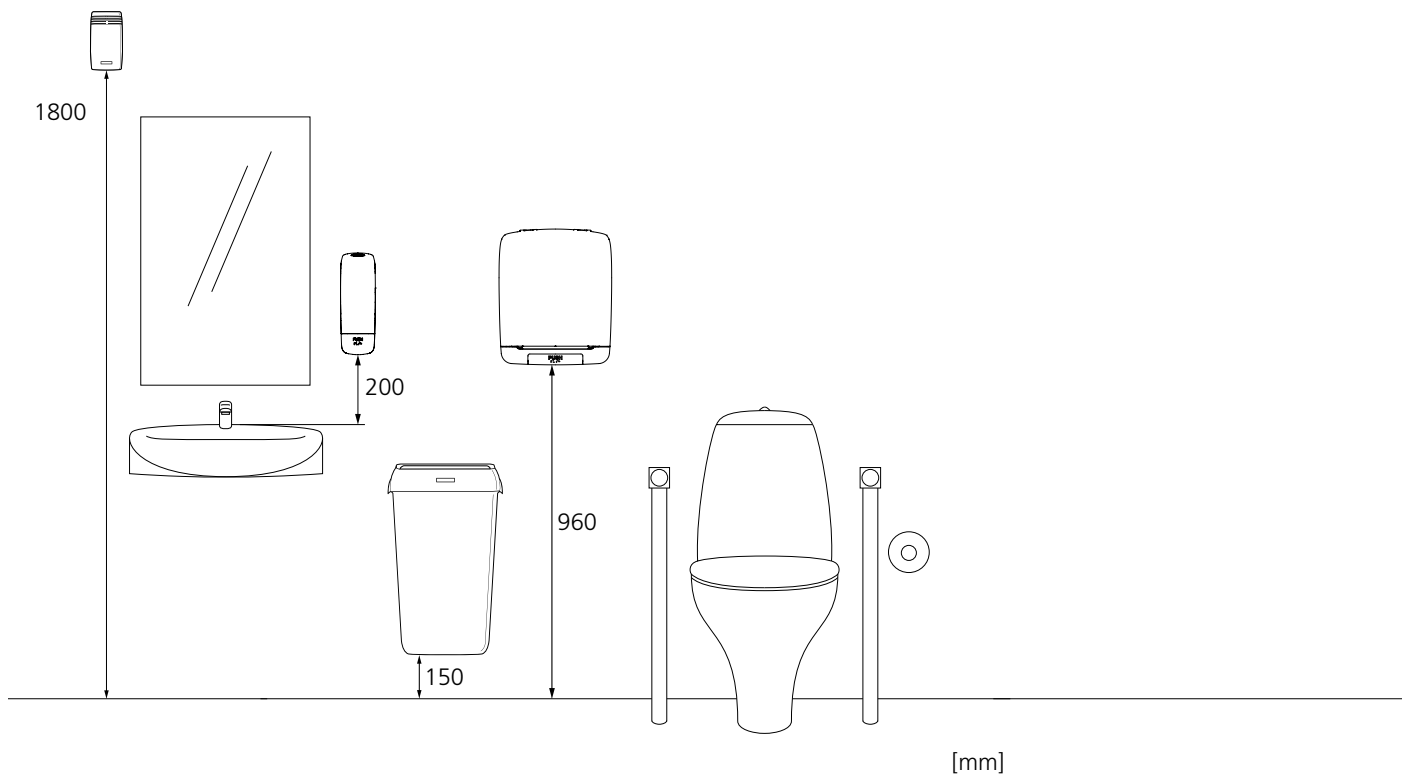

○ fehér 91981
● fekete 104490
Katrin Ease szappanadagoló 1000 ml

1 db/karton
315 x 105 x 110 mm

954267
Katrin Ease habszappan adagoló 1000 ml

* Kompatibilis termék

Az ajánlott felszerelési magasság adagolóknál szociális létesítményekben.