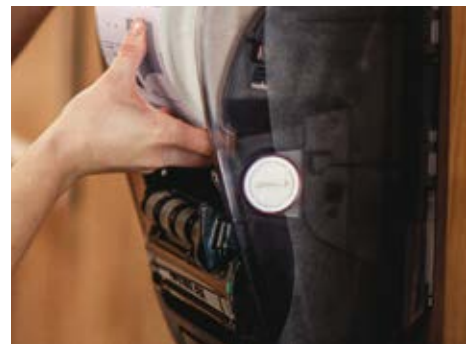

Az adagolók könnyen nyithatók – csak egy Katrin márkájú kulcs kell hozzá, függetlenül attól, hogy meglévő vagy új. A fedél vagy kulccsal vagy balra való elfordítással nyitható (a zárat állítsa szervizpozícióba és a fedél kézzel elfordítható).