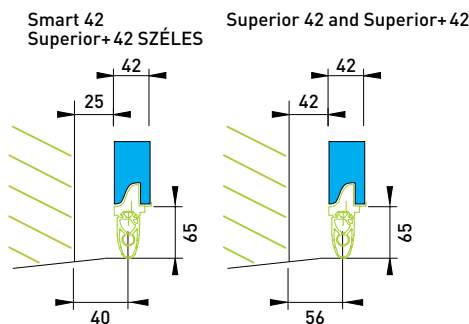

Normstahl Superior+ 42

Minimum szélesség: 1800 mm
Minimum magasság: 1875 mm

Rendelési magasság	Áthaladási magasság															
3150	3150															
3100	2965					X										
2800	2795			X		X	X									
2650	2639			X												
2500	2483			X		X	X				X		X		X	X
2375	2358			X		X	X				X		X		X	X
2250	2250		X	X	X	X	X	X	X	X	X	X	X	X	X	X
2125	2125	X	X	X	X	X	X	X	X	X	X	X	X	X	X	X
2000	2000	X	X	X	X	X	X	X	X	X	X	X	X	X	X	X
1900	1900	X	X	X												
szélességig mm		2250	2375	2500	2625	2750	3000	3250	3500	3750	4000	4250	4500	4750	5000	5500

X sztenderd méret	S* szemöldök magasság igény	S* min. szemöldök magasság	
		Kézi	Automata
felső hózórugókkal TEN	150	150	
elülső torziós rugókkal TOF	200	200	
hátsó torziós rugókkal TOR	100	120	
(SZÉLES)* elülső torziós rugókkal	200	200	

Felár ellenében (opció)	S* min. szemöldök magasság		
	Kézi	Automata	
	Húzórugó alacsony szemöldök TEL	100	120
Hátsó torziós rugók TOR	100	120	

A Normstahl Superior+ 42 SZÉLES egy megerősített változat, golyóscsapágyas, tandem görgökkel, de burkolat nincs a görgökön és a futósíneken.

Szekció padló tömítés