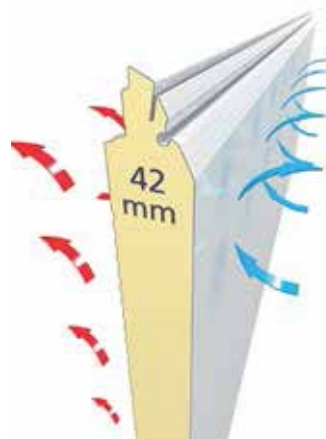

Energiatakarékosság

A 42 mm vastag szigetelt panel nagy szilárdságot és optimális hőszigetelést biztosít. A panelek kitűnő hőszigetelésének köszönhetően energiát és pénzt takarít meg. Az 5000 x 2250 mm méretű kapunál az **U értéke 1,1**. Erre igazán büszkék lehetünk.