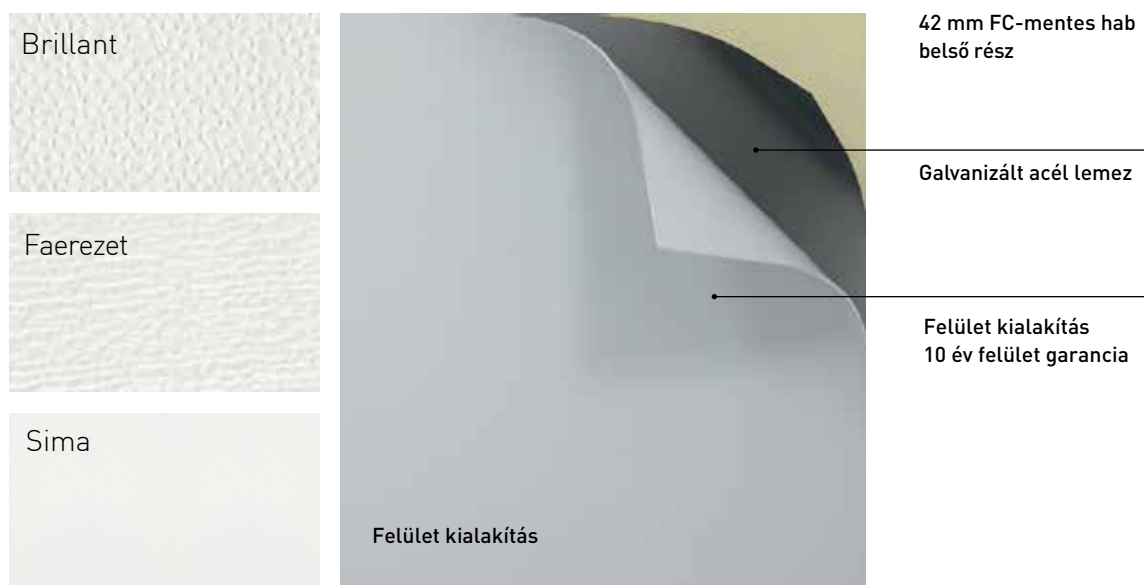

	X	X	X	X	X	X	X		X	X	X	X	X
				X	X	X	X	X	X	X	X	X	X

Felületek

10 év garancia

A panelek felülete tükrözi a Normstahl minőséget.

A 42 mm vastag FC mentes hab belső rész teszi szilárdabbá a galvanizált acél lemezt. Ezt egészíti ki a felületkezelés. Három jellegzetes felület kialakítás közül választhat: faerezet, brillant és sima.