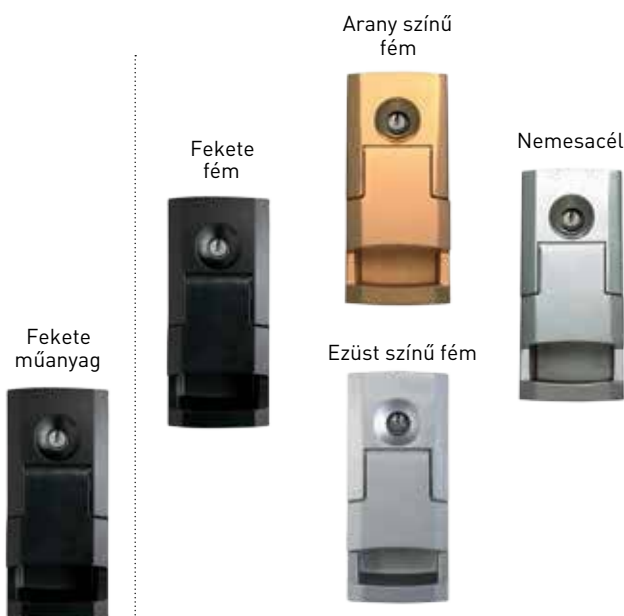

X *	X	X	X
X *	X	X	X

* Választható kiegészítő, nem tartozék.

A legjobb hózórugó rendszer

A húzórugós szerkezet mindkét oldalon beágyazott a vezető sínek feletti rugóházból áll, így különleges benyúlás elleni védelmet biztosít a Normstahl Superior 42 és a Normstahl Superior+ 42. Így tudjuk biztosítani a maximális védelmet.

A Normstahl kapuk simán és csendesen működnek a helytakarékos kialakítás mellett is.

Ergonomikus fogantyúk

Kényelem, vélszerűség, megbízhatóság: mind az Ön kezében van. Így ilyen egyszerű nyitni vagy zárni a kaput. A Normstahl Smart 42 kapu fekete műanyag fogantyúval kapható. Fekete ezüst, rozsdamentes acél és arany színű fém fogantyú kapható a Normstahl Superior 42 és Normstahl Superior+ 42-höz.