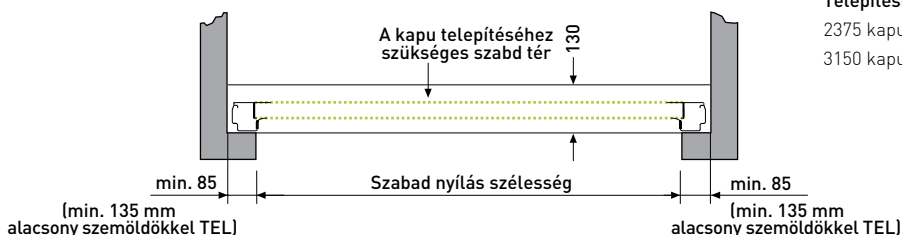

Oldalsó helyszükséglet

Telepítési mélység	Kézi, normál szemöldök	Kézi, alacsony szemöldök	Automata
2375 kapu magasságig	Kapu magasság +650	Kapu magasság +770	3500
3150 kapu magasságig	Kapu magasság +650	Kapu magasság +770	4600