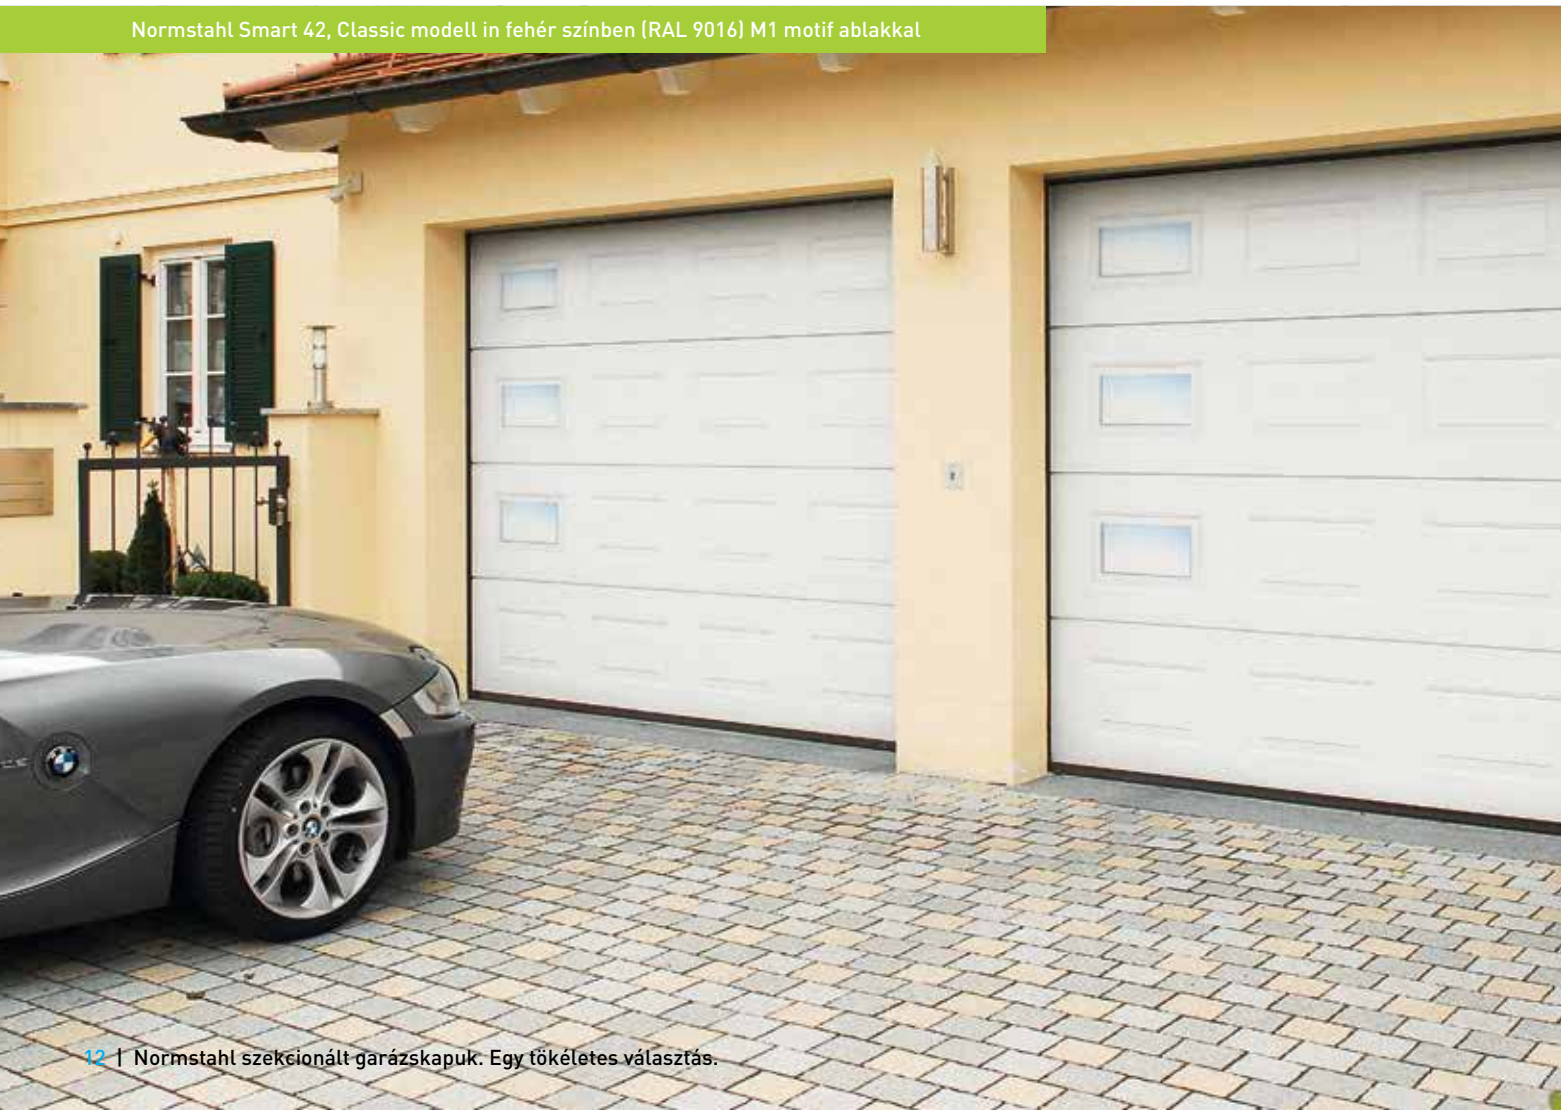

Normstahl Superior+ 42, Style modell alumíniumszürke színben (RAL 9007)

Normstahl Superior+ 42, Flair modell alumíniumfehér színben (RAL 9006)