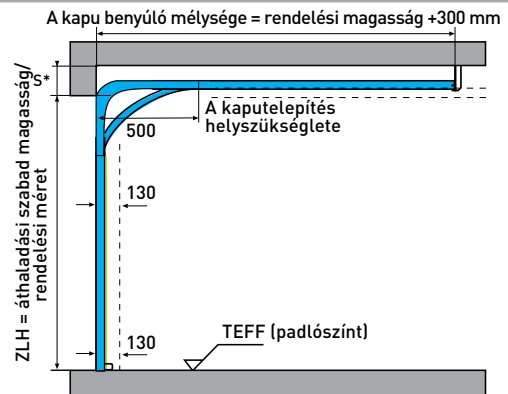

Normstahl Superior+ 42

Minimum szélesség: 1800 mm
Minimum magasság: 1875 mm

Rendelési magasság	Áthaladási magasság															
3150	3150															
3100	2965					X										
2800	2795			X		X	X									
2650	2639			X												
2500	2483			X		X	X				X		X		X	X
2375	2358			X		X	X				X		X		X	X
2250	2250		X	X	X	X	X	X	X	X	X	X	X	X	X	X
2125	2125	X	X	X	X	X	X	X	X	X	X	X	X	X	X	X
2000	2000	X	X	X	X	X	X	X	X	X	X	X	X	X	X	X
1900	1900	X	X	X												
szélességig mm		2250	2375	2500	2625	2750	3000	3250	3500	3750	4000	4250	4500	4750	5000	5500

X sztenderd méret	S* szemöldök magasság igény	S* min. szemöldök magasság	
		Kézi	Automata
felső hózórugókkal TEN	150	150	
elülső torziós rugókkal TOF	200	200	
hátsó torziós rugókkal TOR	100	120	
(SZÉLES)* elülső torziós rugókkal	200	200	

Felár ellenében (opció)	S* min. szemöldök magasság		
	Kézi	Automata	
	Húzórugó alacsony szemöldök TEL	100	120
Hátsó torziós rugók TOR	100	120	

A Normstahl Superior+ 42 SZÉLES egy megerősített változat, golyóscsapágyas, tandem görgökkel, de burkolat nincs a görgökön és a futósíneken.

Szekció padló tömítés