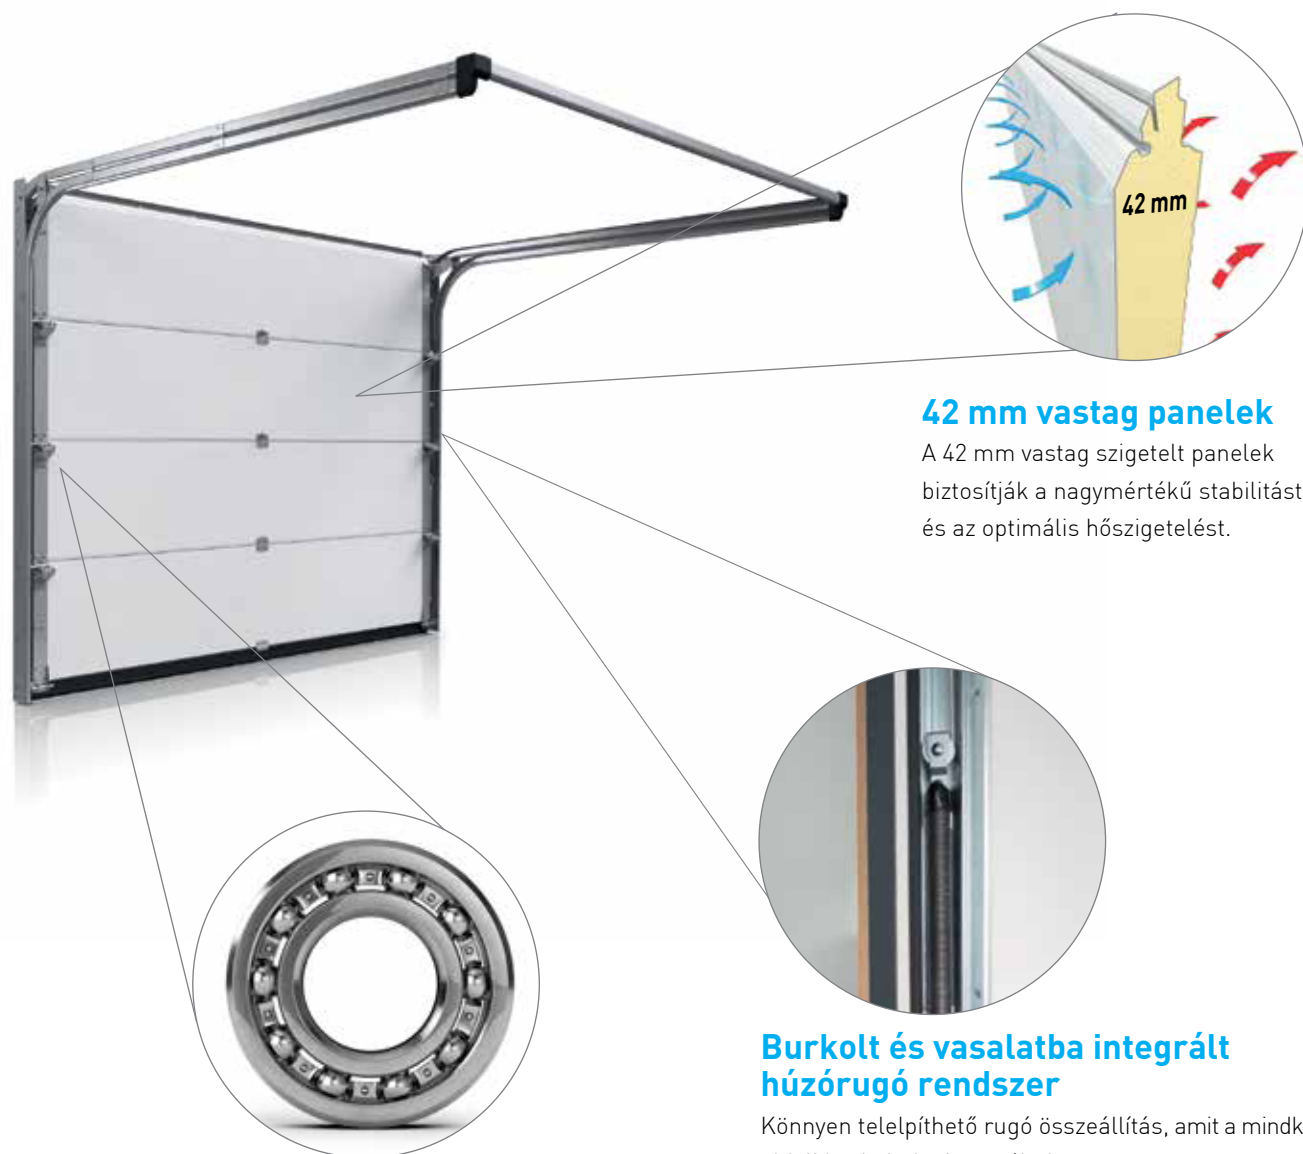

Normstahl szekcionált garázkapuk

Termékeink nagyszerű tulajdonságai.
Az Önök nyeresége.

Normstahl Smart 42

42 mm vastag panelek

A 42 mm vastag szigetelt panelek biztosítják a nagymértékű stabilitást és az optimális hőszigetelést.

Burkolt és vasalatba integrált húzórugó rendszer

Könnyen telepíthető rugó összeállítás, amit a mindkét oldali burkolatba integráltak

Golyóscsapágyakkal szerelt görgők

A golyóscsapágyakkal szerelt görgők biztosítják a kapu csendes és sima futását.

*A részleteket megtalálja a garancia szabályzatunkban a www.normstahl.com oldalon.